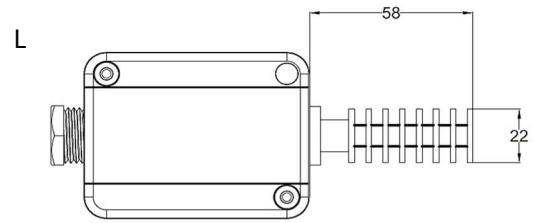

TERMORESISTENZA SCATOLA PALAZZOLI MODELLO 101021

Thermoresistance Palazzoli box model 101021

RSQ

Termoresistenza modello RSQ, con scatola Palazzoli modello 101021, per misurazioni in aria. Classe di precisione IEC 751 classe B. Grado di protezione IP67.

Thermoresistance RSQ model, with Palazzoli box model 101021, for air measurements. PT100 sensor. Accuracy class IEC 751 class B. Protection rating IP67.

* Trasmittitori a pag. 123 - Transmitters page 123