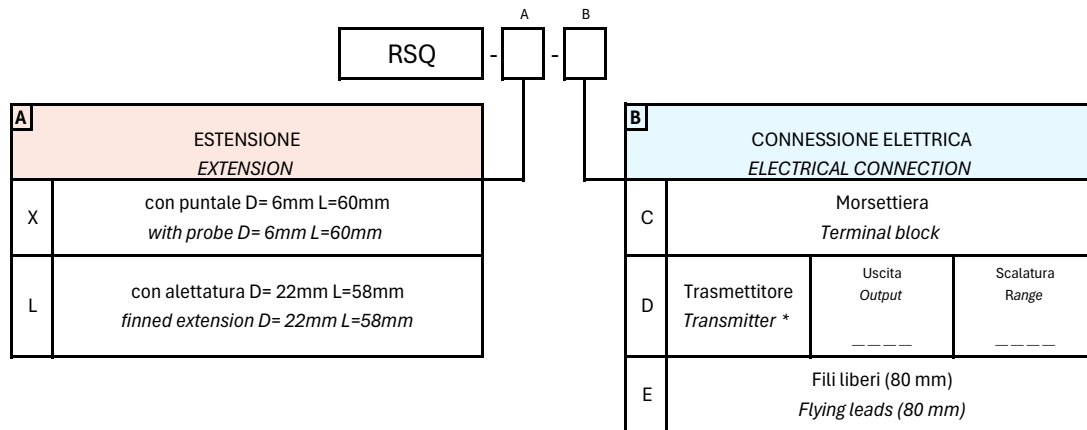

TERMORESISTENZA SCATOLA PALAZZOLI MODELLO 101021

Thermoresistance Palazzoli box model 101021

RSQ

Termoresistenza modello RSQ, con scatola Palazzoli modello 101021, per misurazioni in aria. Classe di precisione IEC 751 classe B. Grado di protezione IP67.

Thermoresistance RSQ model, with Palazzoli box model 101021, for air measurements. PT100 sensor. Accuracy class IEC 751 class B. Protection rating IP67.

* Trasmittitori a pag. 123 - Transmitters page 123