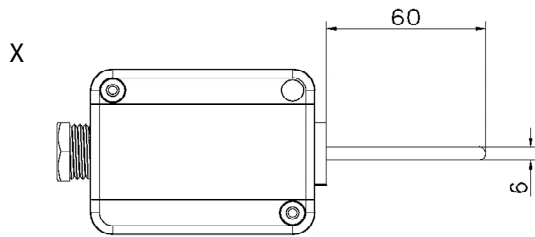

TERMORESISTENZA SCATOLA PALAZZOLI MODELLO 101021

Thermoresistance Palazzoli box model 101021

RSQ

Termoresistenza modello RSQ, con scatola Palazzoli modello 101021, per misurazioni in aria. Classe di precisione IEC 751 classe B. Grado di protezione IP67.

Thermoresistance RSQ model, with Palazzoli box model 101021, for air measurements. PT100 sensor. Accuracy class IEC 751 class B. Protection rating IP67.

* Trasmittitori a pag. 123 - Transmitters page 123