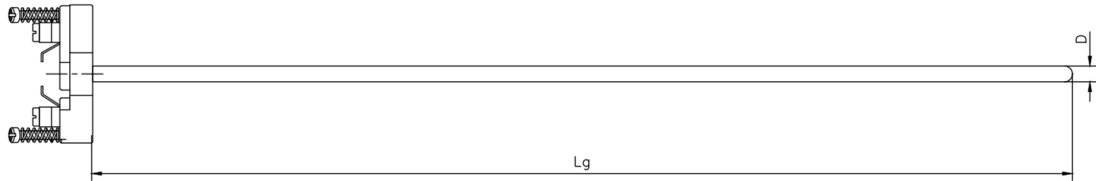

TERMORESISTENZA AD INSERTO ESTRAIBILE CON ISOLAMENTO TRADIZIONALE

Removable insert thermoresistance with traditional insulation

RDL

Termoresistenza modello RDL, inserto con isolamento tradizionale, compatibile con pozzetti con testa di connessione.

Thermoresistance RDL model, insert with traditional insulation, compatible with thermowells with connection head.

* Schema connessioni a pag. xxx - Connection diagram page xxx