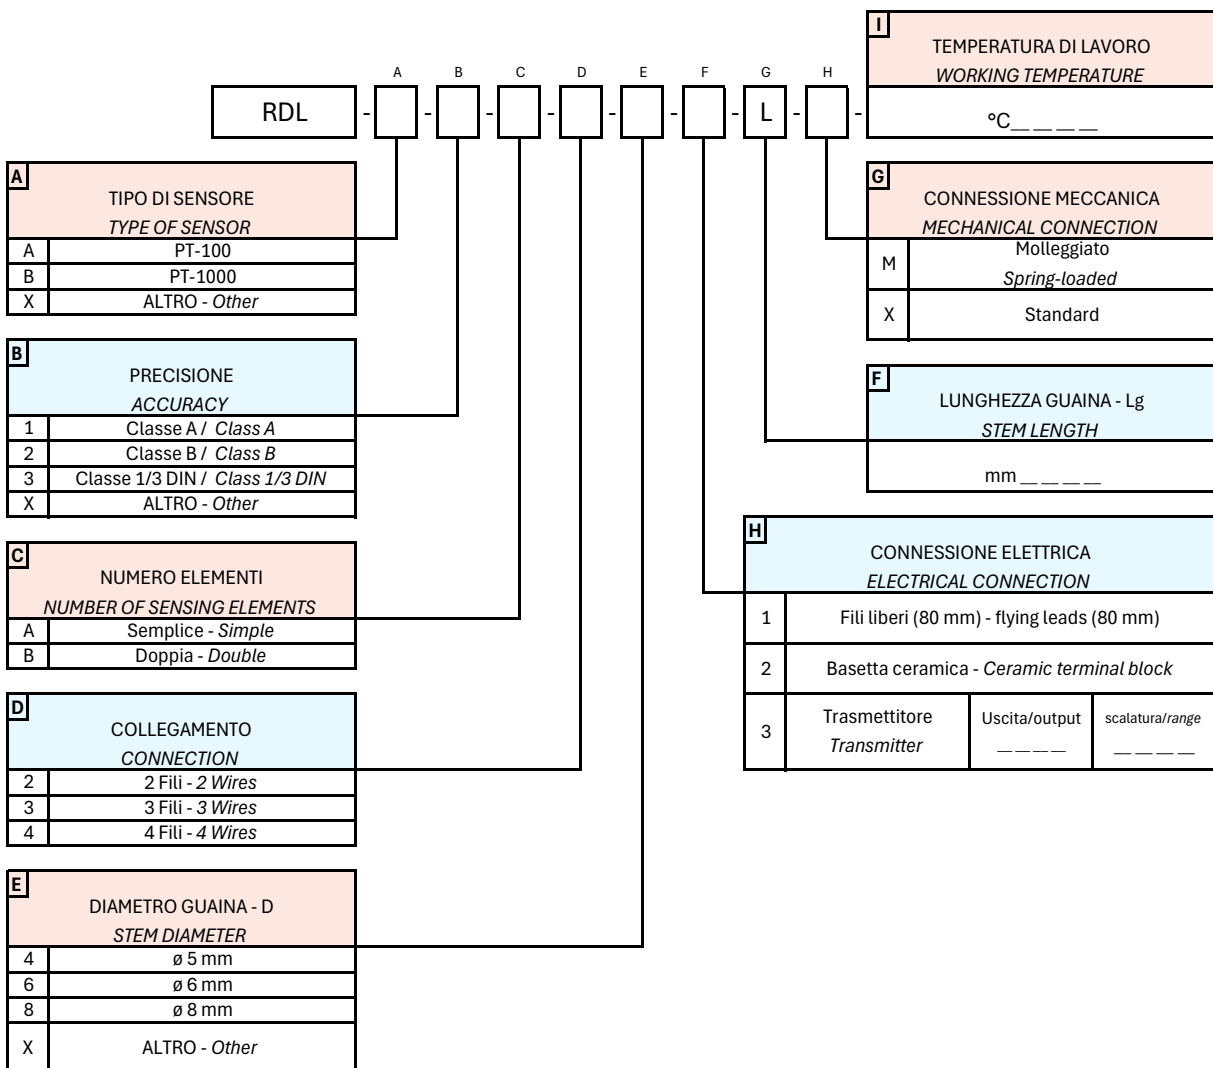

TERMORESISTENZA AD INSERTO ESTRAIBILE CON ISOLAMENTO TRADIZIONALE

Removable insert thermoresistance with traditional insulation

RDL

Termoresistenza modello RDL, inserto con isolamento tradizionale, compatibile con pozzetti con testa di connessione.

Thermoresistance RDL model, insert with traditional insulation, compatible with thermowells with connection head.

* Schema connessioni a pag. xxx - Connection diagram page xxx