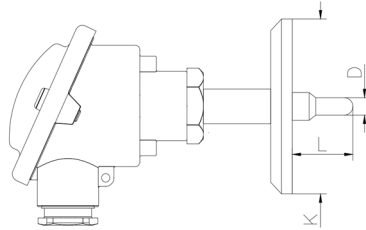

TERMORESISTENZA CON TESTA DI CONNESSIONE E ATTACCO SANITARIO  
*Thermoresistance with connection head and sanitary connection*

**RP1**

Termoresistenza modello RP1, con testa di connessione DIN B, dotata di attacco sanitario.

*Thermoresistance RP1 model, with DIN B connection head, equipped with sanitary connection.*