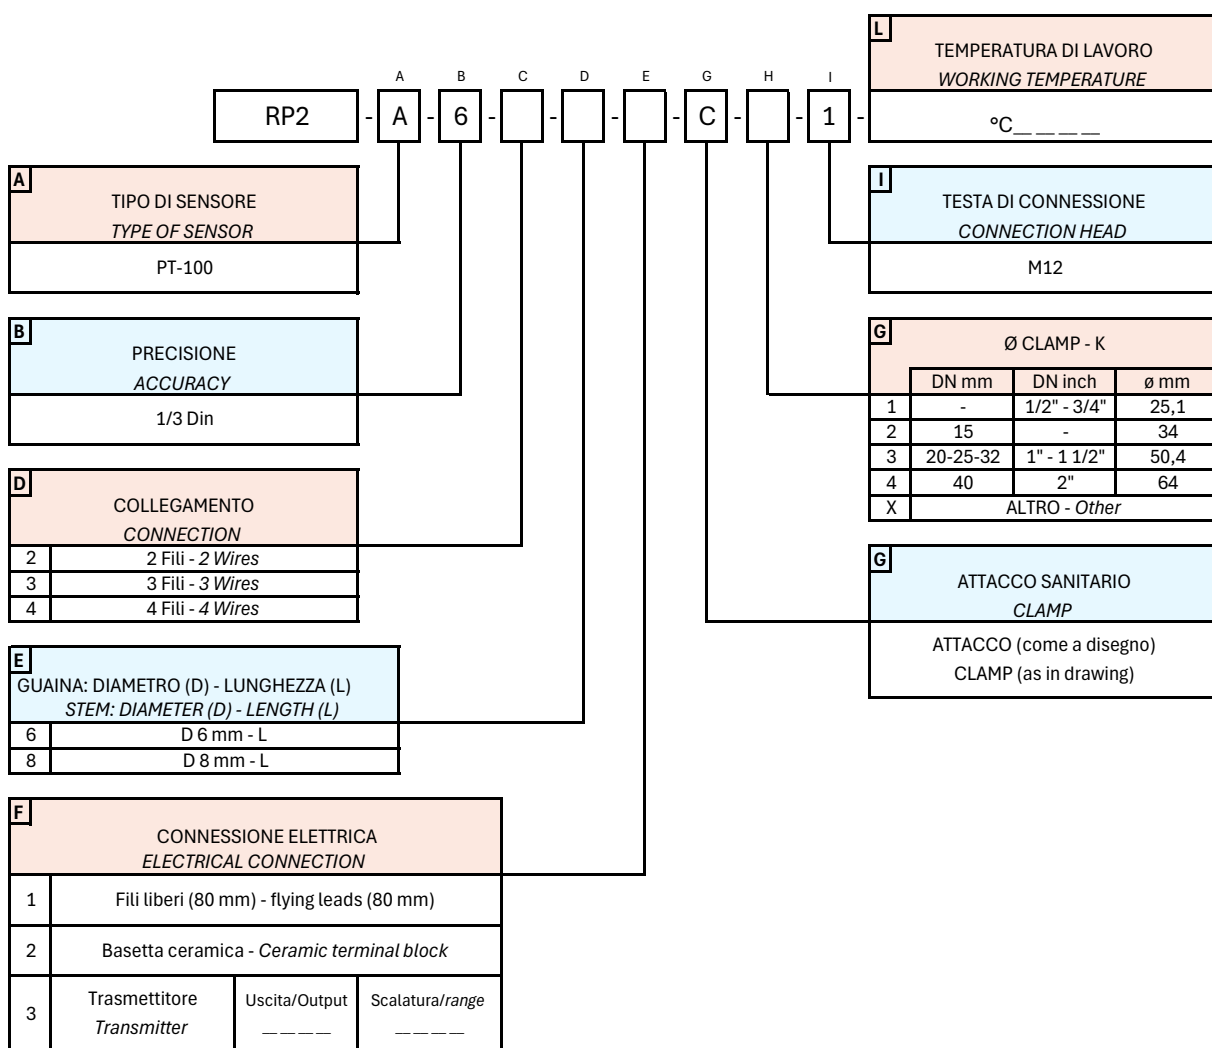

TERMORESISTENZA CON CONNESSIONE ELETTRICA M12 E ATTACCO SANITARIO  
*Thermoresistance with M12 electrical connection and sanitary connection*

**RP2**

Termoresistenza modello RP2, con connessione elettrica M12, dotata di attacco sanitario.

*Thermoresistance RP2 model, with M12 electrical connection, equipped with sanitary connection.*

\* Schema connessioni a pag. xxx - Connection diagram page xxx