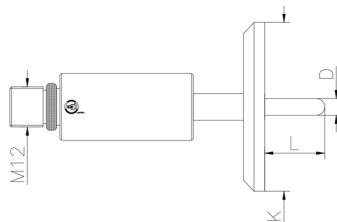

TERMORESISTENZA CON CONNESSIONE ELETTRICA M12 E ATTACCO SANITARIO  
*Thermoresistance with M12 electrical connection and sanitary connection*

**RP2**

Termoresistenza modello RP2, con connessione elettrica M12, dotata di attacco sanitario.

*Thermoresistance RP2 model, with M12 electrical connection, equipped with sanitary connection.*

\* Schema connessioni a pag. xxx - Connection diagram page xxx