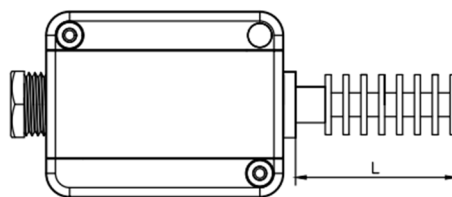

TERMORESISTENZA SCATOLA PALAZZOLI MODELLO 101021

Thermoresistance Palazzoli box model 101021

RSQ

Termoresistenze modello RSQ, con scatola Palazzoli modello 101021, per misurazioni in aria. Classe di precisione IEC 751 classe B. Grado di protezione IP67. Disponibile anche con uscita analogica.

Thermoresistances RSQ model, with Palazzoli box model 101021, for air measurements. PT100 sensor. Accuracy class IEC 751 class B. Protection rating IP67. Also available with analog output .