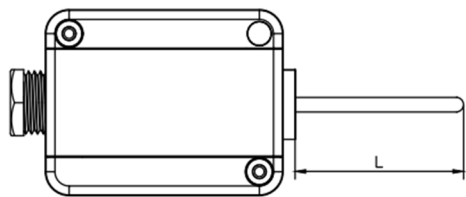

TERMORESISTENZA SCATOLA PALAZZOLI MODELLO 101021

Thermoresistance Palazzoli box model 101021

RSQ

Termoresistenze modello RSQ, con scatola Palazzoli modello 101021, per misurazioni in aria. Classe di precisione IEC 751 classe B. Grado di protezione IP67. Disponibile anche con uscita analogica.

Thermoresistances RSQ model, with Palazzoli box model 101021, for air measurements. PT100 sensor. Accuracy class IEC 751 class B. Protection rating IP67. Also available with analog output .