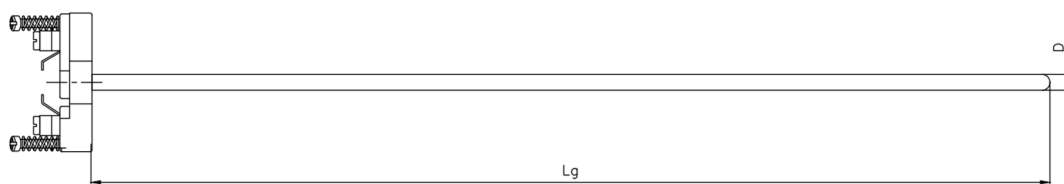

## TERMOCOPPIA AD INSERTO ESTRAIBILE CON ISOLAMENTO TRADIZIONALE

*Thermocouple with removable insert and traditional insulation*

**TDL**

Termocoppia modello TDL a inserto estraibile con isolamento tradizionale, compatibile con tutte le tipologie di teste di connessione e pozzetti.

*Removable insert thermocouple with traditional insulation, model TDL, compatible with all types of connection heads and thermowells.*

\* Trasmettitori a pag. 123 - Transmitters page 123