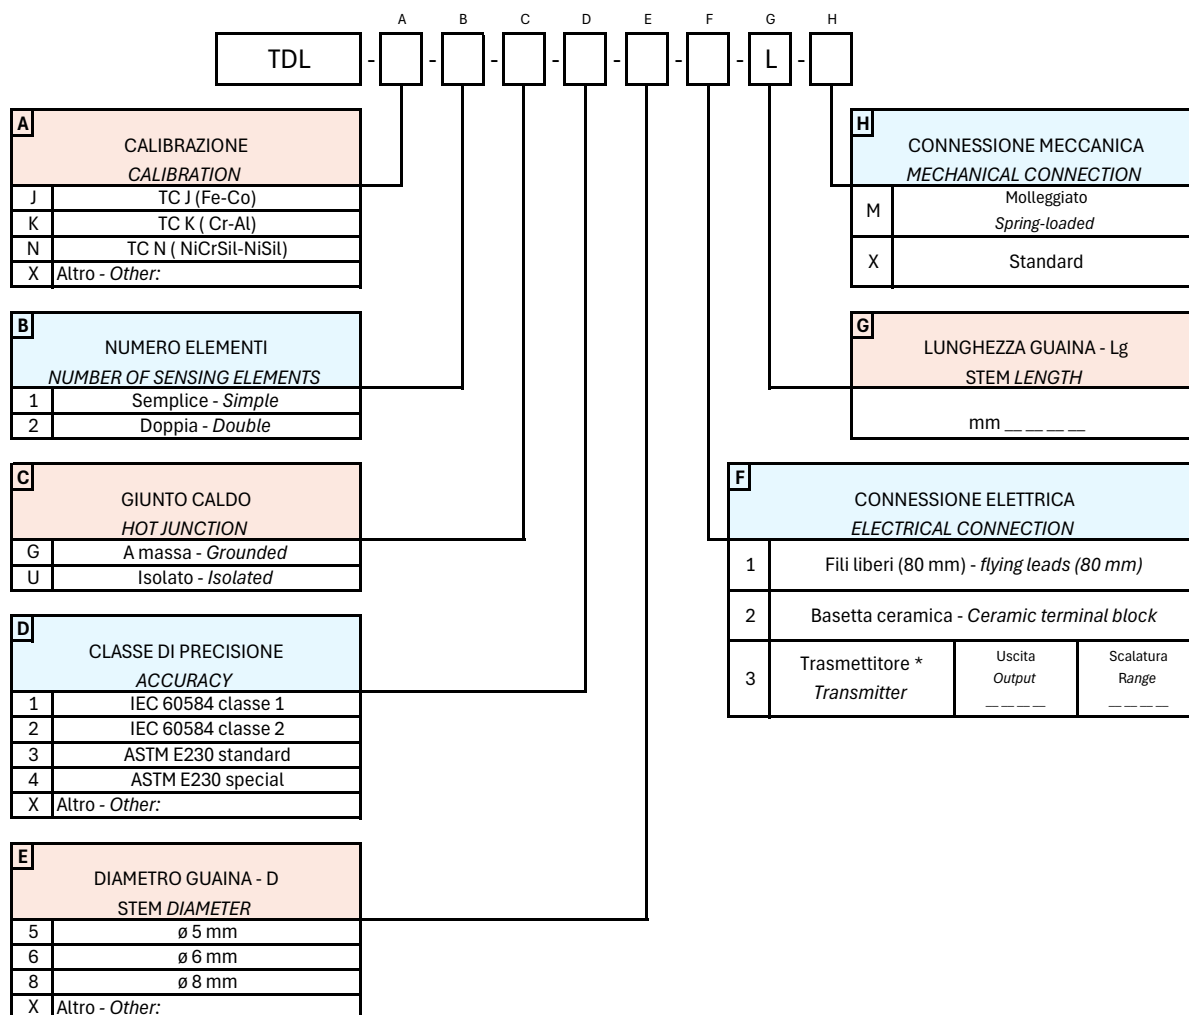

## TERMOCOPPIA AD INSERTO ESTRAIBILE CON ISOLAMENTO TRADIZIONALE

*Thermocouple with removable insert and traditional insulation*

**TDL**

Termocoppia modello TDL a inserto estraibile con isolamento tradizionale, compatibile con tutte le tipologie di teste di connessione e pozzetti.

*Removable insert thermocouple with traditional insulation, model TDL, compatible with all types of connection heads and thermowells.*

\* Trasmettitori a pag. 123 - Transmitters page 123