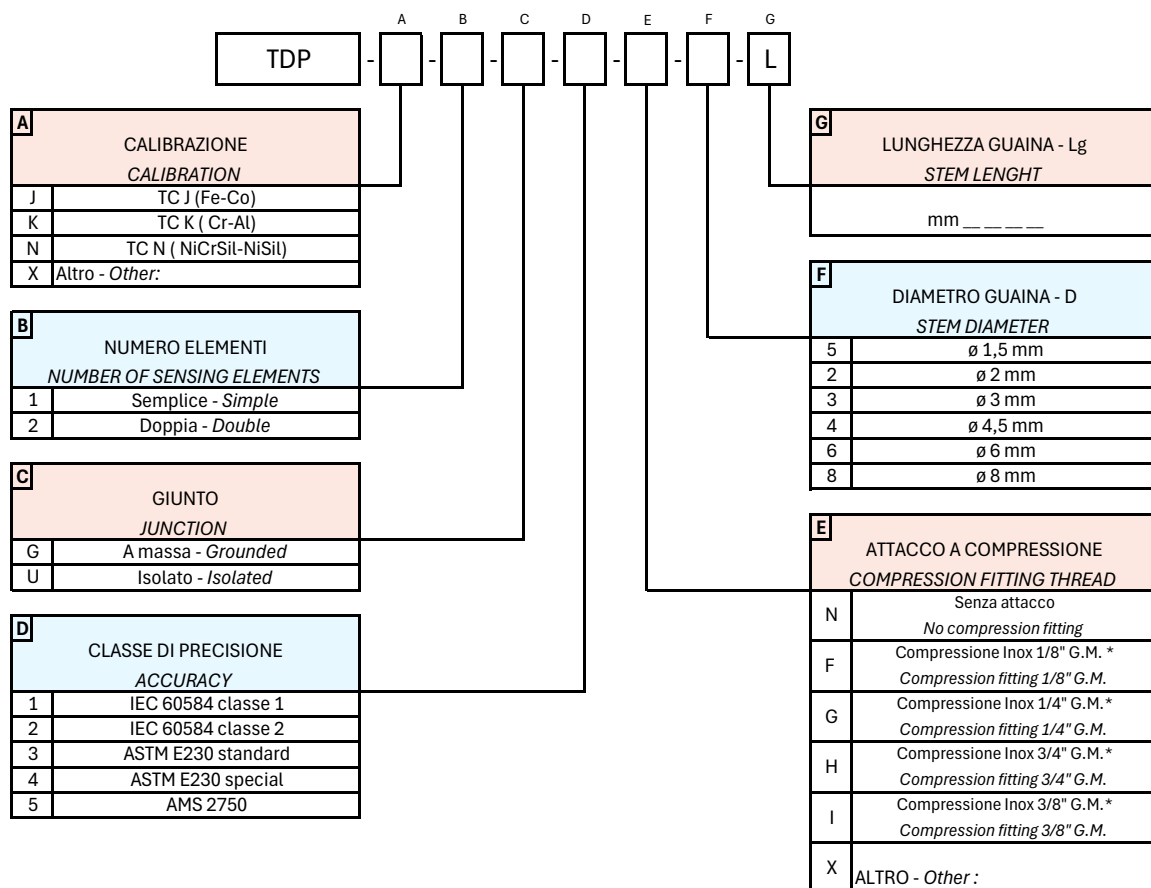

* Forniti di standard con ogiva ottone. Su specifica richiesta sono disponibili anche in inox o teflon/ *Standard supply includes brass compression fitting. Stainless steel or Teflon versions are available on request.*