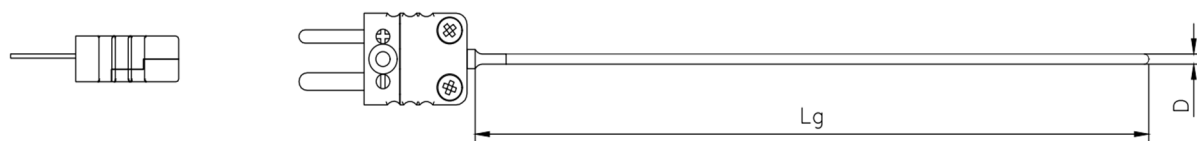

TERMOCOPPIA IN MgO CON CONNETTORE MASCHIO MIGNON
Thermocouple with MgO insulation and mignon male connector

TDP

Termocoppia modello TDP, isolamento in ossido minerale, dotata di connettore maschio mignon.

Mineral oxide insulation thermocouple, TDP model, equipped with mignon male connector.

* Forniti di standard con ogiva ottone. Su specifica richiesta sono disponibili anche in inox o teflon/ *Standard supply includes brass compression fitting. Stainless steel or Teflon versions are available on request.*